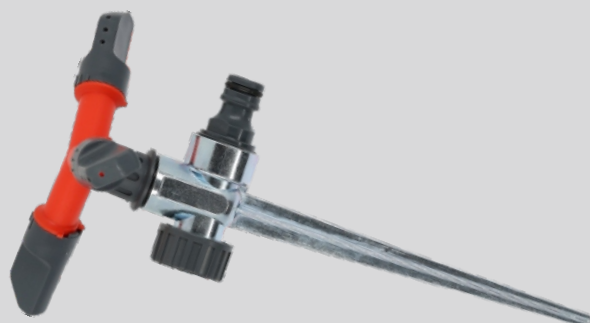

ZRASZACZ OBROTOWY 3 RAMIENNY

INDEKS

20 1073

25

RED LINE

360°