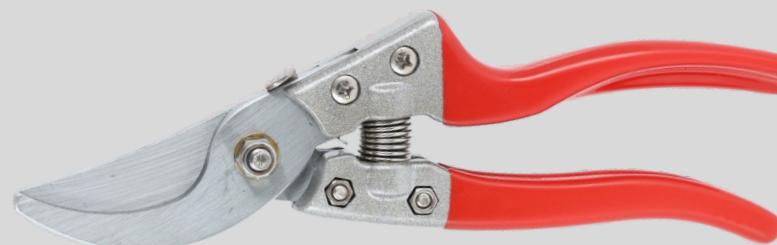

CARBON
STEEL

14
mm max

SEKATOR OGRODNICZY 20 CM

INDEKS

20 061

12

DŁUGOŚĆ

20
cm

CARBON
STEEL

22
mm max

SEKATOR OGRODNICZY 23 CM

INDEKS

20 862

12

DŁUGOŚĆ

20
cm

CARBON
STEEL
#55

25
mm max

SEKATOR OGRODNICZY 20 CM PREMIUM SK5 SKOŚNY ALUMINIOWY

INDEKS

20 355

12

DŁUGOŚĆ

20
cm

SK5
STEEL

22
mm max

HERMES.

SEKATOR OGRODNICZY 20 CM PERFECT SK5 SKOŚNY ALUMINIOWY

INDEKS

20 109

12

DŁUGOŚĆ