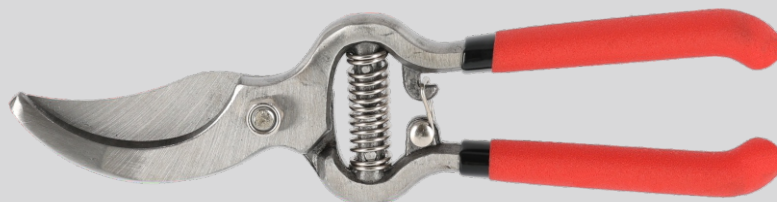

CARBON
STEEL

14
mm max

SEKATOR OGRODNICZY 20 CM

INDEKS

20 061

12

DŁUGOŚĆ

20
cm

CARBON
STEEL

22
mm max

SEKATOR OGRODNICZY 23 CM

INDEKS

20 862

12

DŁUGOŚĆ

20
cm

CARBON
STEEL
#55

25
mm max

SEKATOR OGRODNICZY 20 CM PREMIUM SK5 SKOŚNY ALUMINIOWY

INDEKS

20 355

12

DŁUGOŚĆ

20
cm

SK5
STEEL

22
mm max

HERMES.

SEKATOR OGRODNICZY 20 CM PERFECT SK5 SKOŚNY ALUMINIOWY

INDEKS

20 109

12

DŁUGOŚĆ