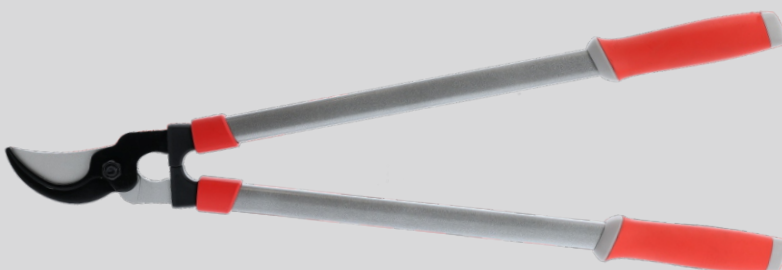

SEKATOR DO GAŁĘZI 69 CM PREMIUM

INDEKS

20 131

10

DŁUGOŚĆ

69
cm

CARBON
STEEL