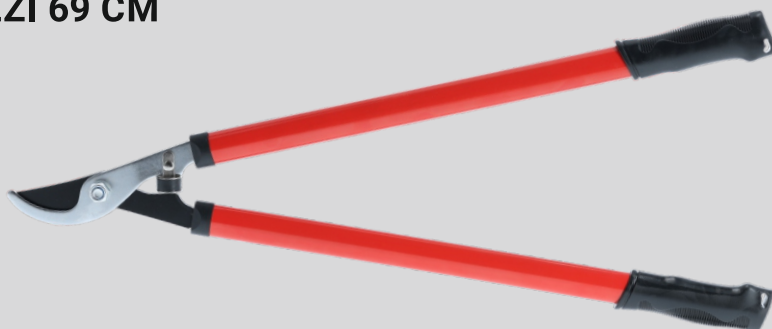

10

DŁUGOŚĆ

38
cm

CARBON
STEEL

20
mm max

HERMES ZALECH Sp. J.
Miroslaw, ul. Długa 3a,
09-472 SŁUPNO
www.hermes1.pl

HERMES.

SEKATOR DO GAŁĘZI 69 CM

INDEKS

20 062

10

DŁUGOŚĆ

69
cm

CARBON
STEEL

SEKATOR DO GAŁĘZI TELESKOPOWY 61-90 CM

INDEKS