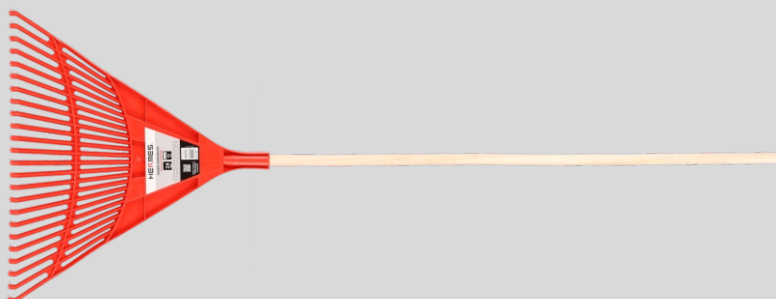

HERMES.

GRABIE OGRODNICZE WACHLARZOWE 2 22 ZĘBNE 48 CM

INDEKS

20 066

10

22
zęby

48
cm

TRZON
120
cm

GRABIE OGRODNICZE WACHLARZOWE 3 24 ZĘBNE 61 CM

INDEKS

20 112

10

24
zęby

48
cm

TRZON
120
cm

GRABIE OGRODNICZE REGULOWANE ALUMINIOWE 19-55 CM / 15 ZĘBÓW