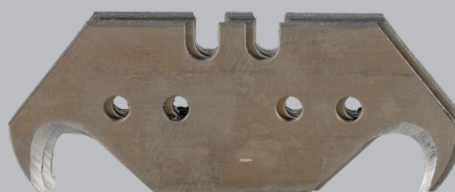

OSTRZE DO NOŻA HAKOWE

indeks	opakowanie
12 512	10 szt.