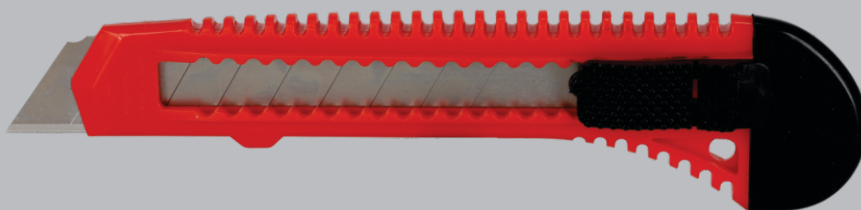

# NÓŻ UNIWERSALNY 18 mm WZMOCNIONY Z SUWAKIEM

indeks	ostrze łamane (mm)
12 002	18