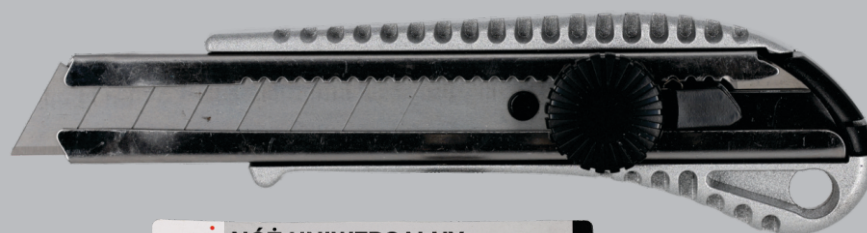

NÓŻ UNIWERSALNY 18 mm METAL Z POKRĘTŁEM

indeks	ostrze łamane (mm)
12 280	18